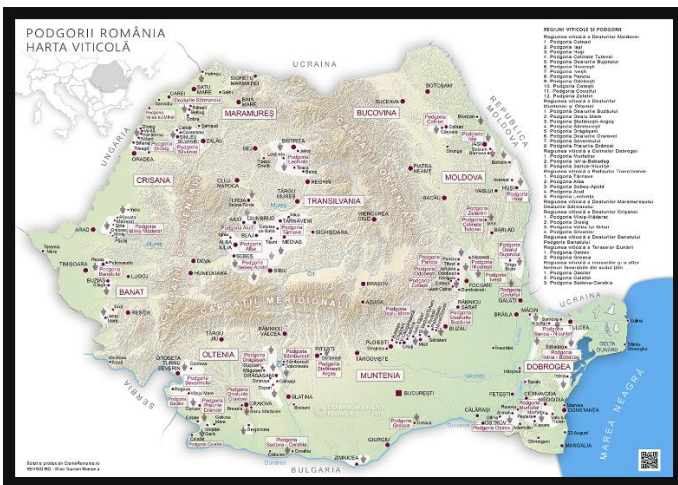

FORMAT POCKET A3 (29.7 x 42 cm)

<p>HARTĂ ROMÂNIA „POCKET” FORMAT A6 ÎNCHISĂ – A3 DESCHISĂ ROMÂNĂ SAU ENGLEZĂ</p> <p>Conține: Harta României cu podgoriile, cramele și scurtă descriere a soiurilor de struguri locale reprezentative Materiale: Hâtie 160g mat Copertă cartonată 300g soft touch mat</p>	<p>PREȚ (TVA INCLUSĂ) 1-20 exemplare</p>	<p>PREȚ (TVA INCLUSĂ) 21-300 exemplare</p>
 	<p>15 lei/bucată</p>	<p>10 lei/bucată</p>
<p>HARTĂ FETEASCA NEAGRĂ „POCKET” FORMAT A6 ÎNCHISĂ – A3 DESCHISĂ ROMÂNĂ ȘI ENGLEZĂ</p> <p>Conține: Harta României cu podgoriile și prezentare Fetească Neagră (istorie/vinuri obținute/arome/asocieri culinare) Materiale: Hâtie 160g mat Copertă cartonată 300g soft touch mat</p>	<p>PREȚ (TVA INCLUSĂ) 1-20 exemplare</p>	<p>PREȚ (TVA INCLUSĂ) 21-300 exemplare</p>
	<p>15 lei/bucată</p>	<p>10 lei/bucată</p>

FORMAT 50 x 40 cm

HARTĂ CU PODGORIILE SAU PODGORILE ȘI CRAMELE DIN ROMÂNIA	PREȚ FĂRĂ PERSONALIZARE (TVA INCLUSĂ)	PREȚ CU PERSONALIZARE EVIDENȚIERE CRAMĂ (TVA INCLUSĂ)
Hartă polipropilenă printată cu spate gri, 200gr (material folosit pentru RollUp). Nu include sistem de prindere sau ramă.	85 lei/bucată	170 lei/bucată (85 lei/personalizare)
Ramă (alb sau negru) cu protecție frontală din plastic durabil Lățime hartă: 70 cm Lățime ramă: 50 cm Lățime ramă: 73 cm Înălțime ramă: 53 cm	55 lei/bucată	

FORMAT 70 x 50 cm

<p>HARTĂ CU PODGORIILE SAU PODGORILE ȘI CRAMELE DIN ROMÂNIA</p>	<p>PREȚ FĂRĂ PERSONALIZARE (TVA INCLUSĂ)</p>	<p>PREȚ CU PERSONALIZARE EVIDENȚIERE CRAMĂ (TVA INCLUSĂ)</p>
<p>Hartă polipropilenă printată cu spate gri, 200gr (material folosit pentru RollUp). Nu include sistem de prindere sau ramă.</p>	<p>95 lei/bucată</p>	<p>180 lei/bucată (85 lei/personalizare)</p>
<p>Ramă (alb sau negru) cu protecție frontală din plastic durabil Lățime hartă: 50 cm Lățime hartă: 40 cm Lățime ramă: 53 cm Înălțime ramă: 43 cm</p>	<p>60 lei/bucată</p>	