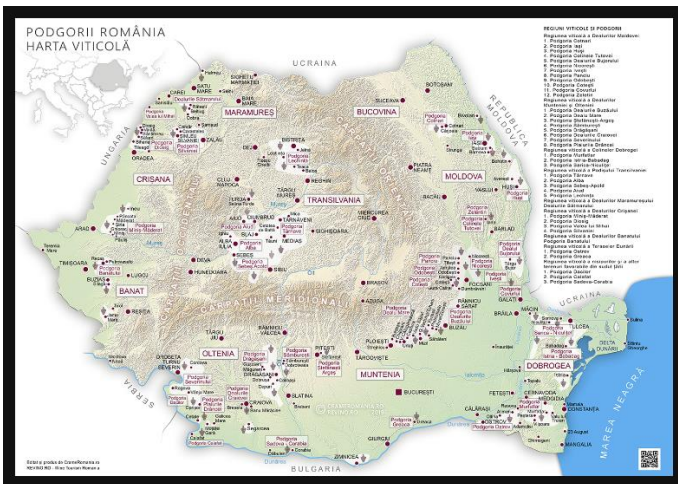

FORMAT POCKET A3 (29.7 x 42 cm)

<p>HARTĂ ROMÂNIA „POCKET” FORMAT A6 ÎNCHISĂ – A3 DESCHISĂ ROMÂNĂ SAU ENGLEZĂ</p> <p>Conține: Harta României cu podgoriile, cramele și scurtă descriere a soiurilor de struguri locale reprezentative Materiale: Hâtie 160g mat Copertă cartonată 300g soft touch mat</p>	<p>PREȚ (TVA INCLUSĂ) 1-20 exemplare</p>	<p>PREȚ (TVA INCLUSĂ) 21-300 exemplare</p>
 	<p>15 lei/bucată</p>	<p>10 lei/bucată</p>
<p>HARTĂ FETEASCA NEAGRĂ „POCKET” FORMAT A6 ÎNCHISĂ – A3 DESCHISĂ ROMÂNĂ ȘI ENGLEZĂ</p> <p>Conține: Harta României cu podgoriile și prezentare Fetească Neagră (istorie/vinuri obținute/arome/asocieri culinare) Materiale: Hâtie 160g mat Copertă cartonată 300g soft touch mat</p>	<p>PREȚ (TVA INCLUSĂ) 1-20 exemplare</p>	<p>PREȚ (TVA INCLUSĂ) 21-300 exemplare</p>
	<p>15 lei/bucată</p>	<p>10 lei/bucată</p>

FORMAT 50 x 40 cm

HARTĂ CU PODGORIILE SAU PODGORILE ȘI CRAMELE DIN ROMÂNIA	PREȚ FĂRĂ PERSONALIZARE (TVA INCLUSĂ)	PREȚ CU PERSONALIZARE EVIDENȚIERE CRAMĂ (TVA INCLUSĂ)
Hartă polipropilenă printată cu spate gri, 200gr (material folosit pentru RollUp). Nu include sistem de prindere sau ramă.	85 lei/bucată	170 lei/bucată (85 lei/personalizare)
Ramă (alb sau negru) cu protecție frontală din plastic durabil Lățime hartă: 70 cm Lățime ramă: 50 cm Lățime ramă: 73 cm Înălțime ramă: 53 cm	55 lei/bucată	

FORMAT 70 x 50 cm

<p>HARTĂ CU PODGORIILE SAU PODGORILE ȘI CRAMELE DIN ROMÂNIA</p>	<p>PREȚ FĂRĂ PERSONALIZARE (TVA INCLUSĂ)</p>	<p>PREȚ CU PERSONALIZARE EVIDENȚIERE CRAMĂ (TVA INCLUSĂ)</p>
<p>Hartă polipropilenă printată cu spate gri, 200gr (material folosit pentru RollUp). Nu include sistem de prindere sau ramă.</p>	<p>95 lei/bucată</p>	<p>180 lei/bucată (85 lei/personalizare)</p>
<p>Ramă (alb sau negru) cu protecție frontală din plastic durabil Lățime hartă: 50 cm Lățime hartă: 40 cm Lățime ramă: 53 cm Înălțime ramă: 43 cm</p>	<p>60 lei/bucată</p>	