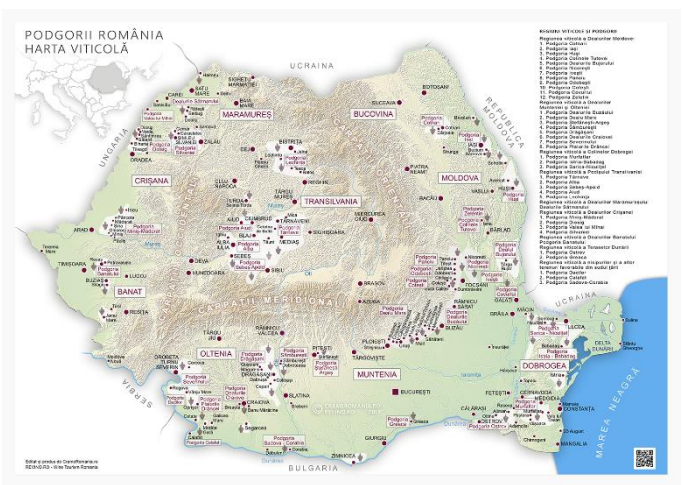

FORMAT POCKET A3 (29.7 x 42 cm)

<p>HARTĂ ROMÂNIA „POCKET” FORMAT A6 ÎNCHISĂ – A3 DESCHISĂ ROMÂNĂ SAU ENGLEZĂ</p> <p>Conține: Harta României cu podgoriile, cramele și scurtă descriere a soiurilor de struguri locale reprezentative Materiale: Hâtie 160g mat Copertă cartonată 300g soft touch mat</p>	<p>PREȚ (TVA INCLUSĂ) 1-20 exemplare</p>	<p>PREȚ (TVA INCLUSĂ) 21-300 exemplare</p>
 	<p>15 lei/bucată</p>	<p>10 lei/bucată</p>
<p>HARTĂ FETEASCA NEAGRĂ „POCKET” FORMAT A6 ÎNCHISĂ – A3 DESCHISĂ ROMÂNĂ ȘI ENGLEZĂ</p> <p>Conține: Harta României cu podgoriile și prezentare Fetească Neagră (istorie/vinuri obținute/arome/asocieri culinare) Materiale: Hâtie 160g mat Copertă cartonată 300g soft touch mat</p>	<p>PREȚ (TVA INCLUSĂ) 1-20 exemplare</p>	<p>PREȚ (TVA INCLUSĂ) 21-300 exemplare</p>
	<p>15 lei/bucată</p>	<p>10 lei/bucată</p>

FORMAT 50 x 40 cm

HARTĂ CU PODGORIILE SAU PODGORILE ȘI CRAMELE DIN ROMÂNIA	PREȚ FĂRĂ PERSONALIZARE (TVA INCLUSĂ)	PREȚ CU PERSONALIZARE EVIDENȚIERE CRAMĂ (TVA INCLUSĂ)
Hartă polipropilenă printată cu spate gri, 200gr (material folosit pentru RollUp). Nu include sistem de prindere sau ramă.	85 lei/bucată	170 lei/bucată (85 lei/personalizare)
Ramă (alb sau negru) cu protecție frontală din plastic durabil Lățime hartă: 70 cm Lățime ramă: 50 cm Lățime ramă: 73 cm Înălțime ramă: 53 cm	55 lei/bucată	

FORMAT 70 x 50 cm

<p>HARTĂ CU PODGORIILE SAU PODGORILE ȘI CRAMELE DIN ROMÂNIA</p>	<p>PREȚ FĂRĂ PERSONALIZARE (TVA INCLUSĂ)</p>	<p>PREȚ CU PERSONALIZARE EVIDENȚIERE CRAMĂ (TVA INCLUSĂ)</p>
<p>Hartă polipropilenă printată cu spate gri, 200gr (material folosit pentru RollUp). Nu include sistem de prindere sau ramă.</p>	<p>95 lei/bucată</p>	<p>180 lei/bucată (85 lei/personalizare)</p>
<p>Ramă (alb sau negru) cu protecție frontală din plastic durabil Lățime hartă: 50 cm Lățime hartă: 40 cm Lățime ramă: 53 cm Înălțime ramă: 43 cm</p>	<p>60 lei/bucată</p>	