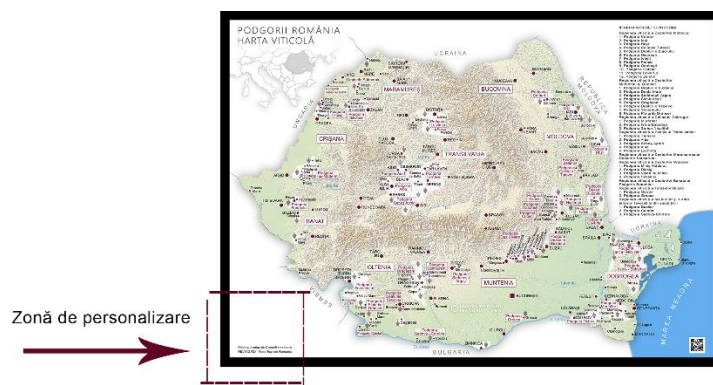

FORMAT POCKET A3 (29.7 x 42 cm)

<p>HARTĂ ROMÂNIA „POCKET” FORMAT A6 ÎNCHISĂ – A3 DESCHISĂ ROMÂNĂ SAU ENGLEZĂ</p> <p>Conține: Harta României cu podgoriile, cramele și scurtă descriere a soiurilor de struguri locale reprezentative Materiale: Hâtie 160g mat Copertă cartonată 300g soft touch mat</p>	<p>PREȚ (TVA INCLUSĂ) 1-20 exemplare</p>	<p>PREȚ (TVA INCLUSĂ) 21-300 exemplare</p>
 	<p>15 lei/bucată</p>	<p>10 lei/bucată</p>
<p>HARTĂ FETEASCA NEAGRĂ „POCKET” FORMAT A6 ÎNCHISĂ – A3 DESCHISĂ ROMÂNĂ ȘI ENGLEZĂ</p> <p>Conține: Harta României cu podgoriile și prezentare Fetească Neagră (istorie/vinuri obținute/arome/asocieri culinare) Materiale: Hâtie 160g mat Copertă cartonată 300g soft touch mat</p>	<p>PREȚ (TVA INCLUSĂ) 1-20 exemplare</p>	<p>PREȚ (TVA INCLUSĂ) 21-300 exemplare</p>
	<p>15 lei/bucată</p>	<p>10 lei/bucată</p>

FORMAT 50 x 40 cm

HARTĂ CU PODGORIILE SAU PODGORILE ȘI CRAMELE DIN ROMÂNIA	PREȚ FĂRĂ PERSONALIZARE (TVA INCLUSĂ)	PREȚ CU PERSONALIZARE EVIDENȚIERE CRAMĂ (TVA INCLUSĂ)
Hartă polipropilenă printată cu spate gri, 200gr (material folosit pentru RollUp). Nu include sistem de prindere sau ramă.	85 lei/bucată	170 lei/bucată (85 lei/personalizare)
Ramă (alb sau negru) cu protecție frontală din plastic durabil Lățime hartă: 70 cm Lățime ramă: 50 cm Lățime ramă: 73 cm Înălțime ramă: 53 cm	55 lei/bucată	

FORMAT 70 x 50 cm

<p>HARTĂ CU PODGORIILE SAU PODGORILE ȘI CRAMELE DIN ROMÂNIA</p>	<p>PREȚ FĂRĂ PERSONALIZARE (TVA INCLUSĂ)</p>	<p>PREȚ CU PERSONALIZARE EVIDENȚIERE CRAMĂ (TVA INCLUSĂ)</p>
<p>Hartă polipropilenă printată cu spate gri, 200gr (material folosit pentru RollUp). Nu include sistem de prindere sau ramă.</p>	<p>95 lei/bucată</p>	<p>180 lei/bucată (85 lei/personalizare)</p>
<p>Ramă (alb sau negru) cu protecție frontală din plastic durabil Lățime hartă: 50 cm Lățime hartă: 40 cm Lățime ramă: 53 cm Înălțime ramă: 43 cm</p>	<p>60 lei/bucată</p>	