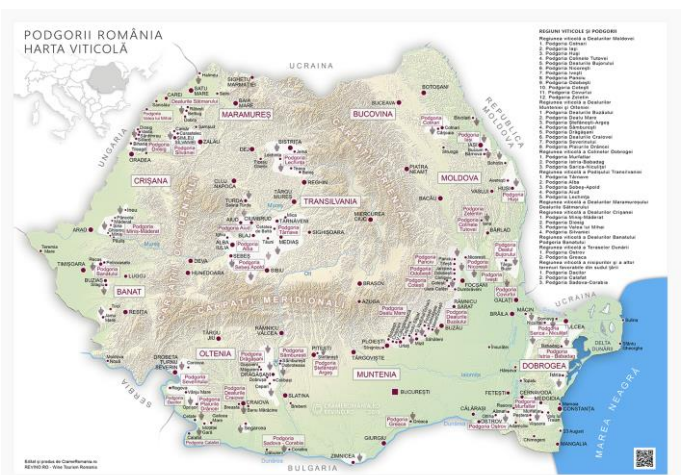

FORMAT POCKET A3 (29.7 x 42 cm)

<p>HARTĂ ROMÂNIA „POCKET” FORMAT A6 ÎNCHISĂ – A3 DESCHISĂ ROMÂNĂ SAU ENGLEZĂ</p> <p>Conține: Harta României cu podgoriile, cramele și scurtă descriere a soiurilor de struguri locale reprezentative Materiale: Hâtie 160g mat Copertă cartonată 300g soft touch mat</p>	<p>PREȚ (TVA INCLUSĂ) 1-20 exemplare</p>	<p>PREȚ (TVA INCLUSĂ) 21-300 exemplare</p>
 	<p>15 lei/bucată</p>	<p>10 lei/bucată</p>
<p>HARTĂ FETEASCA NEAGRĂ „POCKET” FORMAT A6 ÎNCHISĂ – A3 DESCHISĂ ROMÂNĂ ȘI ENGLEZĂ</p> <p>Conține: Harta României cu podgoriile și prezentare Fetească Neagră (istorie/vinuri obținute/arome/asocieri culinare) Materiale: Hâtie 160g mat Copertă cartonată 300g soft touch mat</p>	<p>PREȚ (TVA INCLUSĂ) 1-20 exemplare</p>	<p>PREȚ (TVA INCLUSĂ) 21-300 exemplare</p>
	<p>15 lei/bucată</p>	<p>10 lei/bucată</p>

FORMAT 50 x 40 cm

HARTĂ CU PODGORIILE SAU PODGORILE ȘI CRAMELE DIN ROMÂNIA	PREȚ FĂRĂ PERSONALIZARE (TVA INCLUSĂ)	PREȚ CU PERSONALIZARE EVIDENȚIERE CRAMĂ (TVA INCLUSĂ)
Hartă polipropilenă printată cu spate gri, 200gr (material folosit pentru RollUp). Nu include sistem de prindere sau ramă.	85 lei/bucată	170 lei/bucată (85 lei/personalizare)
Ramă (alb sau negru) cu protecție frontală din plastic durabil Lățime hartă: 70 cm Lățime ramă: 50 cm Lățime ramă: 73 cm Înălțime ramă: 53 cm	55 lei/bucată	

FORMAT 70 x 50 cm

<p>HARTĂ CU PODGORIILE SAU PODGORILE ȘI CRAMELE DIN ROMÂNIA</p>	<p>PREȚ FĂRĂ PERSONALIZARE (TVA INCLUSĂ)</p>	<p>PREȚ CU PERSONALIZARE EVIDENȚIERE CRAMĂ (TVA INCLUSĂ)</p>
<p>Hartă polipropilenă printată cu spate gri, 200gr (material folosit pentru RollUp). Nu include sistem de prindere sau ramă.</p>	<p>95 lei/bucată</p>	<p>180 lei/bucată (85 lei/personalizare)</p>
<p>Ramă (alb sau negru) cu protecție frontală din plastic durabil Lățime hartă: 50 cm Lățime hartă: 40 cm Lățime ramă: 53 cm Înălțime ramă: 43 cm</p>	<p>60 lei/bucată</p>	