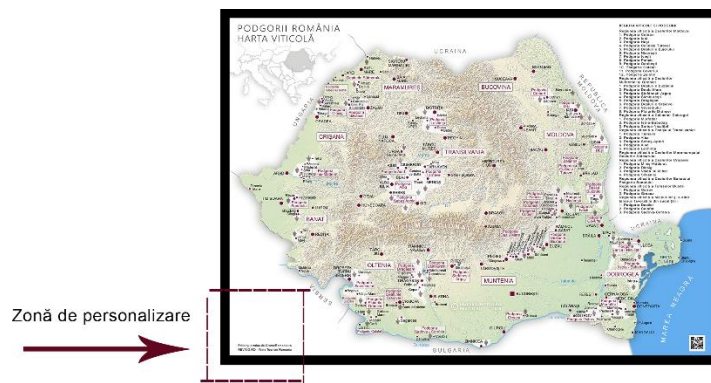

FORMAT POCKET A3 (29.7 x 42 cm)

<p>HARTĂ ROMÂNIA „POCKET” FORMAT A6 ÎNCHISĂ – A3 DESCHISĂ ROMÂNĂ SAU ENGLEZĂ</p> <p>Conține: Harta României cu podgoriile, cramele și scurtă descriere a soiurilor de struguri locale reprezentative Materiale: Hâtie 160g mat Copertă cartonată 300g soft touch mat</p>	<p>PREȚ (TVA INCLUSĂ) 1-20 exemplare</p>	<p>PREȚ (TVA INCLUSĂ) 21-300 exemplare</p>
 	<p>15 lei/bucată</p>	<p>10 lei/bucată</p>
<p>HARTĂ FETEASCA NEAGRĂ „POCKET” FORMAT A6 ÎNCHISĂ – A3 DESCHISĂ ROMÂNĂ ȘI ENGLEZĂ</p> <p>Conține: Harta României cu podgoriile și prezentare Fetească Neagră (istorie/vinuri obținute/arome/asocieri culinare) Materiale: Hâtie 160g mat Copertă cartonată 300g soft touch mat</p>	<p>PREȚ (TVA INCLUSĂ) 1-20 exemplare</p>	<p>PREȚ (TVA INCLUSĂ) 21-300 exemplare</p>
	<p>15 lei/bucată</p>	<p>10 lei/bucată</p>

FORMAT 50 x 40 cm

HARTĂ CU PODGORIILE SAU PODGORILE ȘI CRAMELE DIN ROMÂNIA	PREȚ FĂRĂ PERSONALIZARE (TVA INCLUSĂ)	PREȚ CU PERSONALIZARE EVIDENȚIERE CRAMĂ (TVA INCLUSĂ)
Hartă polipropilenă printată cu spate gri, 200gr (material folosit pentru RollUp). Nu include sistem de prindere sau ramă.	85 lei/bucată	170 lei/bucată (85 lei/personalizare)
Ramă (alb sau negru) cu protecție frontală din plastic durabil Lățime hartă: 70 cm Lățime ramă: 50 cm Lățime ramă: 73 cm Înălțime ramă: 53 cm	55 lei/bucată	

FORMAT 70 x 50 cm

<p>HARTĂ CU PODGORIILE SAU PODGORILE ȘI CRAMELE DIN ROMÂNIA</p>	<p>PREȚ FĂRĂ PERSONALIZARE (TVA INCLUSĂ)</p>	<p>PREȚ CU PERSONALIZARE EVIDENȚIERE CRAMĂ (TVA INCLUSĂ)</p>
<p>Hartă polipropilenă printată cu spate gri, 200gr (material folosit pentru RollUp). Nu include sistem de prindere sau ramă.</p>	<p>95 lei/bucată</p>	<p>180 lei/bucată (85 lei/personalizare)</p>
<p>Ramă (alb sau negru) cu protecție frontală din plastic durabil Lățime hartă: 50 cm Lățime hartă: 40 cm Lățime ramă: 53 cm Înălțime ramă: 43 cm</p>	<p>60 lei/bucată</p>	